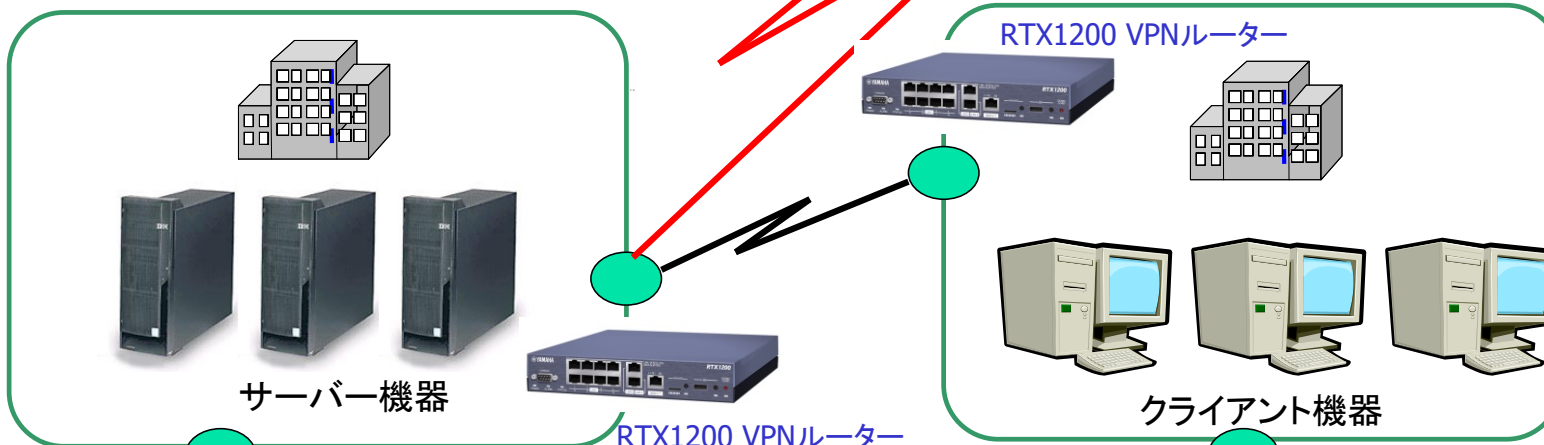

VPNネットワーク構成

〔運用イメージ〕

インターネット

リモートアクセスVPN接続

VPN構成画面

A社(本社)

A社(XX営業所)

サーバー機器

RTX1200 VPNルーター

RTX1200 VPNルーター

クライアント機器

ローカルクラウドサービスセンター

RTX1200 VPNルーター

監視クライアント バックアップサーバー

3拠点のメッシュ(網構成)で構築の為
双方がダイレクトに接続可能になります。

構築内容